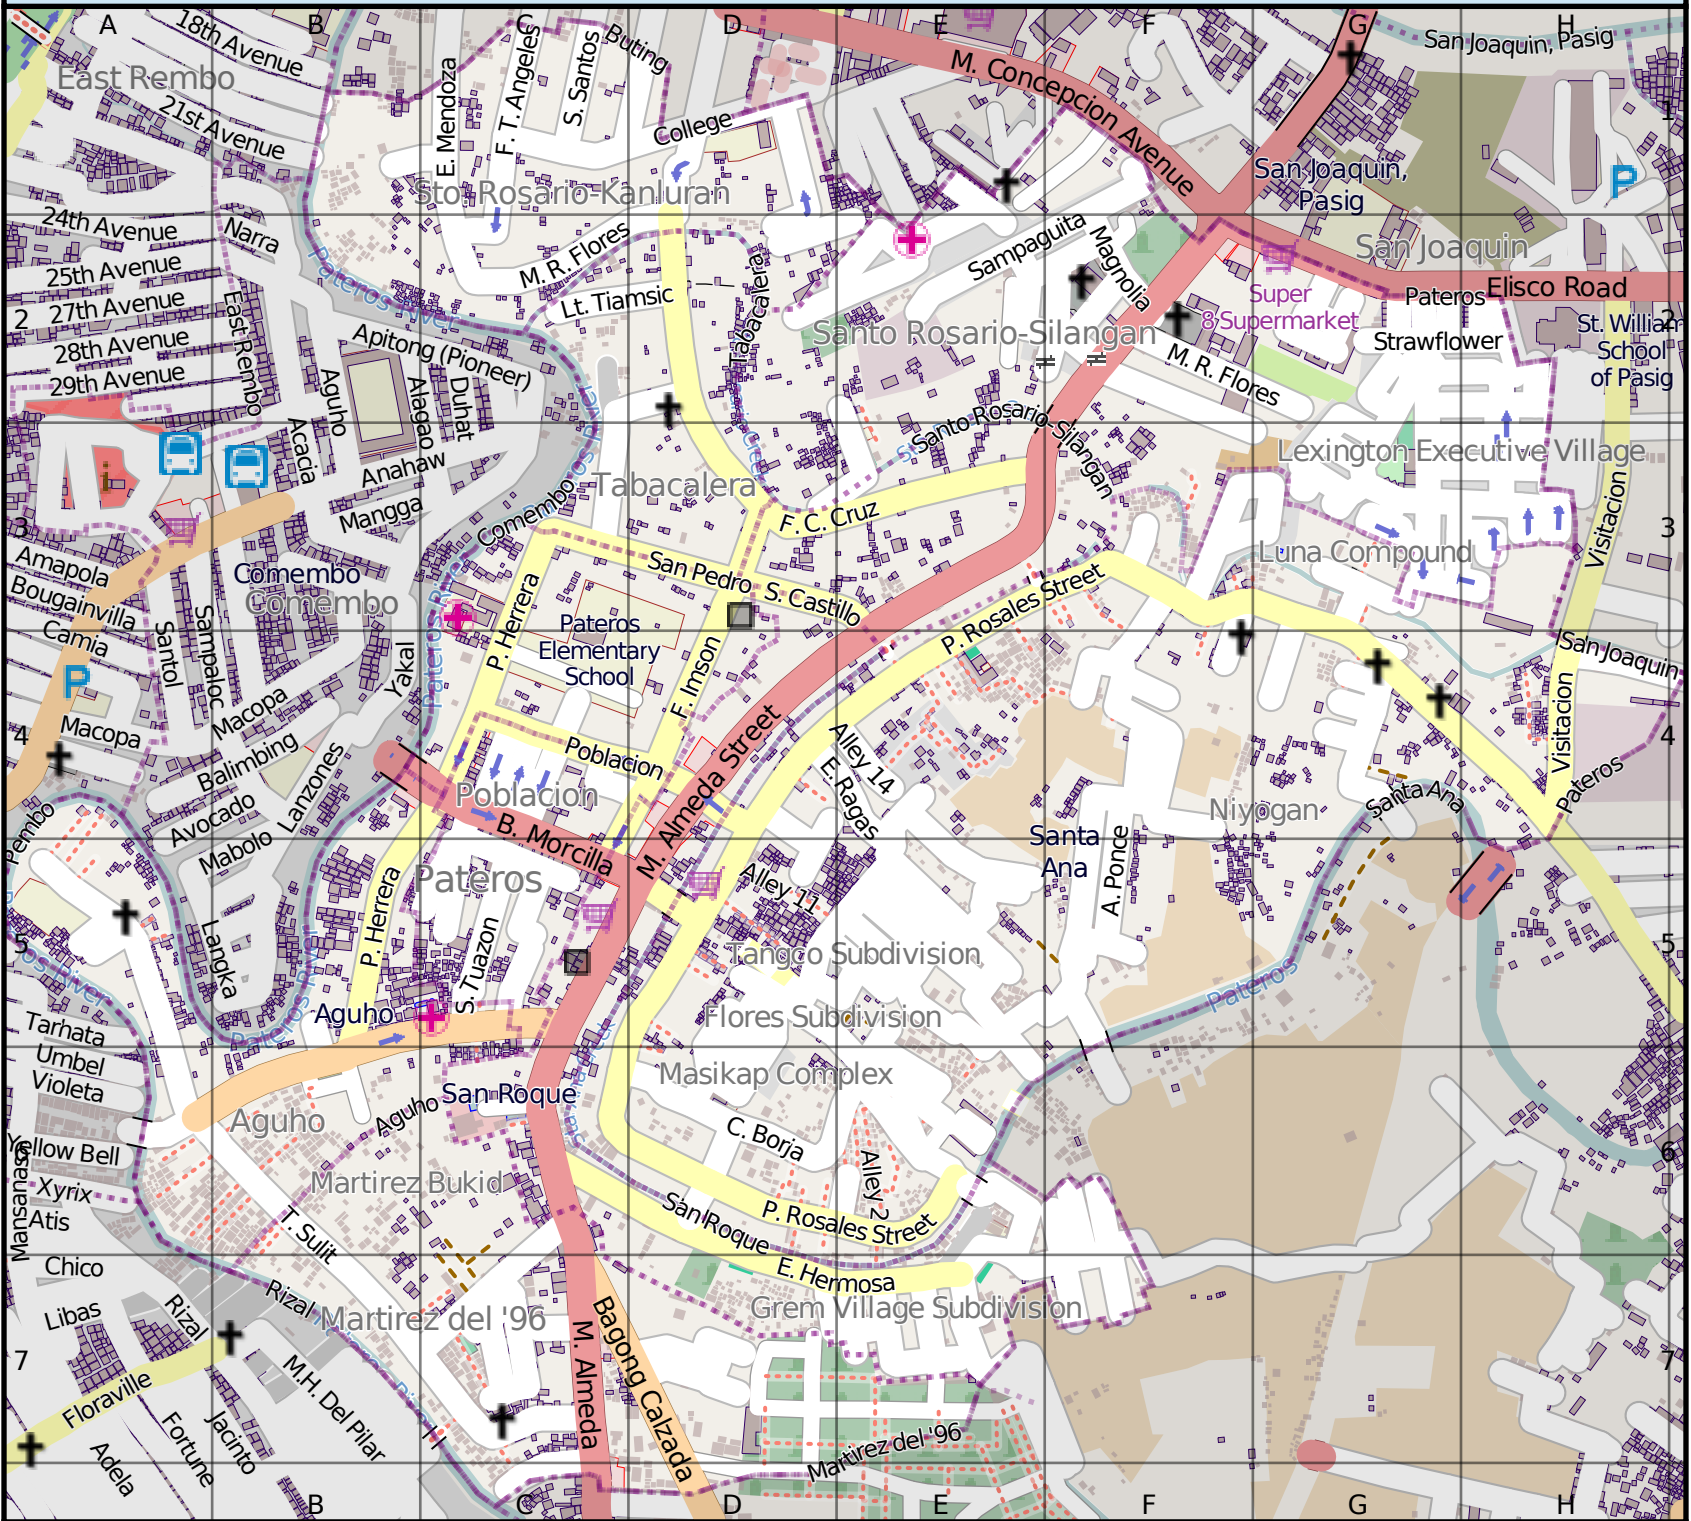

TACTICAL MAP - Pateros, Metro Manila, Philippines

1st Block.....	0-9	E7	Dahlia.....	D	E7	Matikas.....	H4-I4	Simbahang Ebangheliko ng Pateros.....	D3
2nd Block.....		E7	Dr. C. Salonga.....	D	E7	Mayflower.....	G3-H3	St. Roch Parish.....	C4
3rd Block.....		E7	Dr. F. Mendoza.....	D	E7	Mint Bush.....	G3-H3	The Church of Jesus Christ of Latter-day Saints.....	F2
						M. R. Flores.....	C2-G2		
A			E			P		R	
A. Bonifacio.....		C4	E. Hermosa.....	C6-E7		Pateros Bridge.....	B4	Aguho Elementary School.....	A5
Acidilla Street.....		D5-D6	E. Mendoza.....	C1-C2		P. Herrera.....	B6-C3	Capt. H. Francisco Elementary School.....	E4
A. Delos Santos.....		C1-D1	E. Ragas.....	D4-E5		Primrose.....	H2	Capt. H. Francisco Elementary School- Annex.....	D5
Aguho Bridge.....		A6	Estacio Street.....	C7		P. Rosales Street.....	C6-H4	LRC Learning Center.....	D1
Alley 11.....		D5						Maria Concepcion Cruz High School.....	D6
Alley 12.....		D4-D5	F			S		P. Manalo Elementary School.....	E6
Alley 14.....		D4-E4	F. C. Cruz.....	D2-E3		Rosal.....	E2-F2	Pateros Catholic School.....	C4
Alley 15.....		E4	F. C. Tuazon.....	D1-D2		Rose.....	H3	Pateros Elementary School.....	C4-D3
Alley 16.....		E4-F4	F. Imson.....	D3-D4		Sampaguita.....		Pateros Manpower Training Center.....	E3
Alley 17.....		E3-E4	F. T. Angeles.....	C1-C2		S. Aquillera.....	E2-F1	Pateros National High School.....	C3
Alley 18.....		F3-F4				S. Castillo.....	C2-D2	Pateros Technological College.....	D1
Alley 2.....		E6-E7	G			S. Santos.....	C3-E4	Saint Genevieve School of Pateros.....	C6
Alley 22.....		G4	G. Coching.....	D1		Staghorn.....	C1	Santo Rosario Elementary School.....	D1
Alley 4.....		C5-D6	G. De Borja.....	A6-C5		Strawflower.....	G3	Southern Rizal Institute.....	D7
Alley 5.....		D5	G. Flores.....	C4		S. T. Santos.....	G2-H2	St. John Bosco High School.....	C5
Alley 6.....		D5	G. Manalo.....	B7-C7		S. Tuazon.....	F3	Sta. Ana Elementary School.....	F3
Alley 7.....		D5				Sunrose.....	G2		
Alley 9.....		D5	H			T		Public buildings	
A. Mabini.....		C5-D4	Heartleaf.....	D5		Tanco.....	C4	Martirez del '96 Barangay Hall.....	C7
A. Ponce.....		F4-F5				Teniente Felix Avila.....	D3-E2	Police Community Precinct.....	G4
			J			Tipas.....	H4	San Pedro Barangay Hall.....	C4
B			Jasmin.....	E2-F2		T. Sulit.....	A6-B7	Sto. Rosario Kanluran Barangay Hall.....	D1
Bagong Calzada.....		C7-D8	J. de Jesus.....	D6		Tulip.....	H2	Sto. Rosario Silangan Barangay Hall.....	F2
Bell Flower.....		G2	J. P. Rizal.....	C4					
Bluebell.....		G3	R. Sanchez.....	F3-F4		V		Villages	
Bluemist.....		G2				V. C. Luna.....	F3-G3	Flores Subdivision.....	D5
B. Morcilla.....		B4-D5	L			Visitacion.....	H4	Grem Village Subdivision.....	E7
B. Morcilla (Interior).....		C4-C5	Lexington Drive.....	G3-H2				Lexington Executive Village.....	G3
Boat Lily.....		G3	Lt. Tiamsic.....	C4-D4		Y		Luna Compound.....	G3
			M			Yellowbell.....	G2-G3	Martirez Bukid.....	B6
C			Magnolia.....	F1-F2				Masikap Complex.....	D6
C. Almeda.....		C4-D4	M. Almeda.....	C8-F2		Places of worship		Masiglag.....	G4
Camia.....		E2	M. Almeda Street.....	C7-F3		BIBLE BAPTIST TEMPLE (San Joaquin, Pasig).....	E1	Niyogan.....	G4
Capt. Musni or A. Sta. Ana.....		G4	Marigold.....	G2-H2		Christ The Great Shepherd.....	G4	Tango Subdivision.....	E5
Carlos.....		E3	M. Armada.....	D1-D2		Emmanuel Church of the Nazarene.....	F4		
Carnation.....		H3	Martirez del '96.....	B7-C6		Iglesia Ni Cristo.....	D2		
C. Borja.....		C6-E6	Masagana (J. R. Sanchez Street).....	F4-F5		Iglesia Ni Cristo.....	F2		
Col. C. Flores.....		D5-E6	Masigasig.....	D5-D6		Jesus Is Lord Church Pateros.....	C5		
College.....		C1-D1	Masigla.....	D5-D6		Ñiño Jesus Chapel.....	C7		
C. Sexon.....		C2-C3	Masilayan.....	D5		Pateros Evangelical Church.....	G3		
			Masinop.....	D6		Sacred Heart of Jesus Chapel.....	A5		
			Masipag.....	D5-D6					